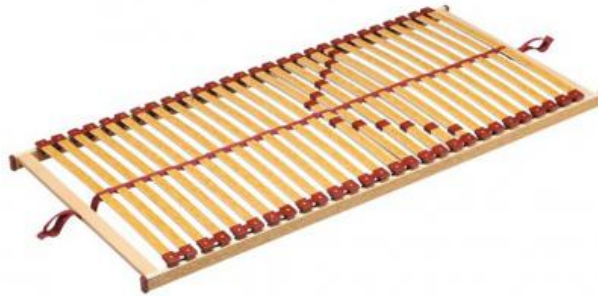

Lattenrost DIAMANT NF

119.00 € inkl. MwSt

Dieser Lattenrost mit 28 Federholzleisten bietet Ihnen Schlafkomfort der gehobenen Klasse. Er hat eine Bauhöhe von 8 cm. Der Holm wird mit 5 cm gemessen. Die geringen Leistenabstände gewährleisten den Einsatz jedes erdenklichen Matratzentyps. Der Lattenrost ist in Kopf- und Fußteil nicht verstellbar. Doppelseiten und ein lastenverteilernder Mittelgurt sorgen bei diesem Model für einen hervorragenden Liegekomfort. Details:

28 mehrfach verleimte Federholzleisten für optimalen Liegekomfort
Lastenverteilernder Mittelgurt
Doppelleisten im Mittelbereich mit individueller Liegehärteeinstellung durch Schiebelemente
Leistenlagerung in holmüberdeckenden Duo-Kappen
Geringe Leistenabstände
Kopf- und Fußteil nicht verstellbar
Bauhöhe 80mm
Holmhöhe 50mm